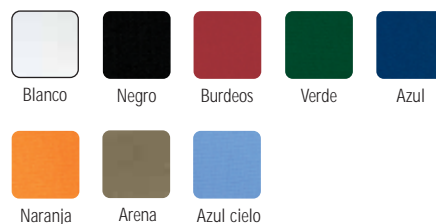

Camisa camarero

Pantalón barman

Colores disponibles chalecos:

Colores disponibles camisa:

Colores disp. pantalón:

Ropa básica hostelería

Casaca cocinero manga larga

Blanco Negro

Blusa señora manga corta

Blanco Azul cielo Verde hospital

Bata señora manga corta

Blanco Azul cielo Verde hospital Rosa

Bata señora manga combinada

Azul cielo Verde hospital

Pantalón cocinero pata de gallo

Azul

Pantalón cocinero con bolsillos

Blanco

Pantalón señora cinta elástica

Blanco Azul cielo Verde hospital

Delanta babero señora

Blanco Negro Burdeos Verde Azul Naranja Arena Azul cielo Rosa

Mantelería

Servilletas

■ Tamaño: 50 x 50 cm

■ Colores disponibles:

Manteles

■ Tamaños: 1,10 x 1,10 cm
1,10 x 1,60 cm

■ Colores disponibles:

Camino de Mesa

■ Colores disponibles: