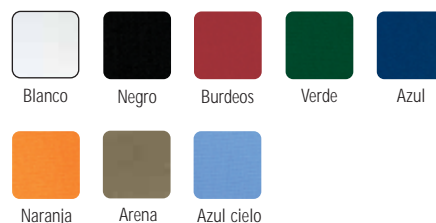

Camisa camarero

Pantalón barman

Colores disponibles chalecos:

Colores disponibles camisa:

Colores disp. pantalón:

Ropa básica hostelería

Casaca cocinero manga larga

Blanco Negro

Pantalón cocinero con bolsillos

Blanco

Pantalón señora cinta elástica

Blanco Azul cielo Verde hospital

Delanta babero señora

Blanco Negro Burdeos Verde Azul Naranja Arena Azul cielo Rosa

Mantelería

Servilletas

■ Tamaño: 50 x 50 cm

■ Colores disponibles:

Manteles

■ Tamaños: 1,10 x 1,10 cm
1,10 x 1,60 cm

■ Colores disponibles:

Camino de Mesa

■ Colores disponibles: